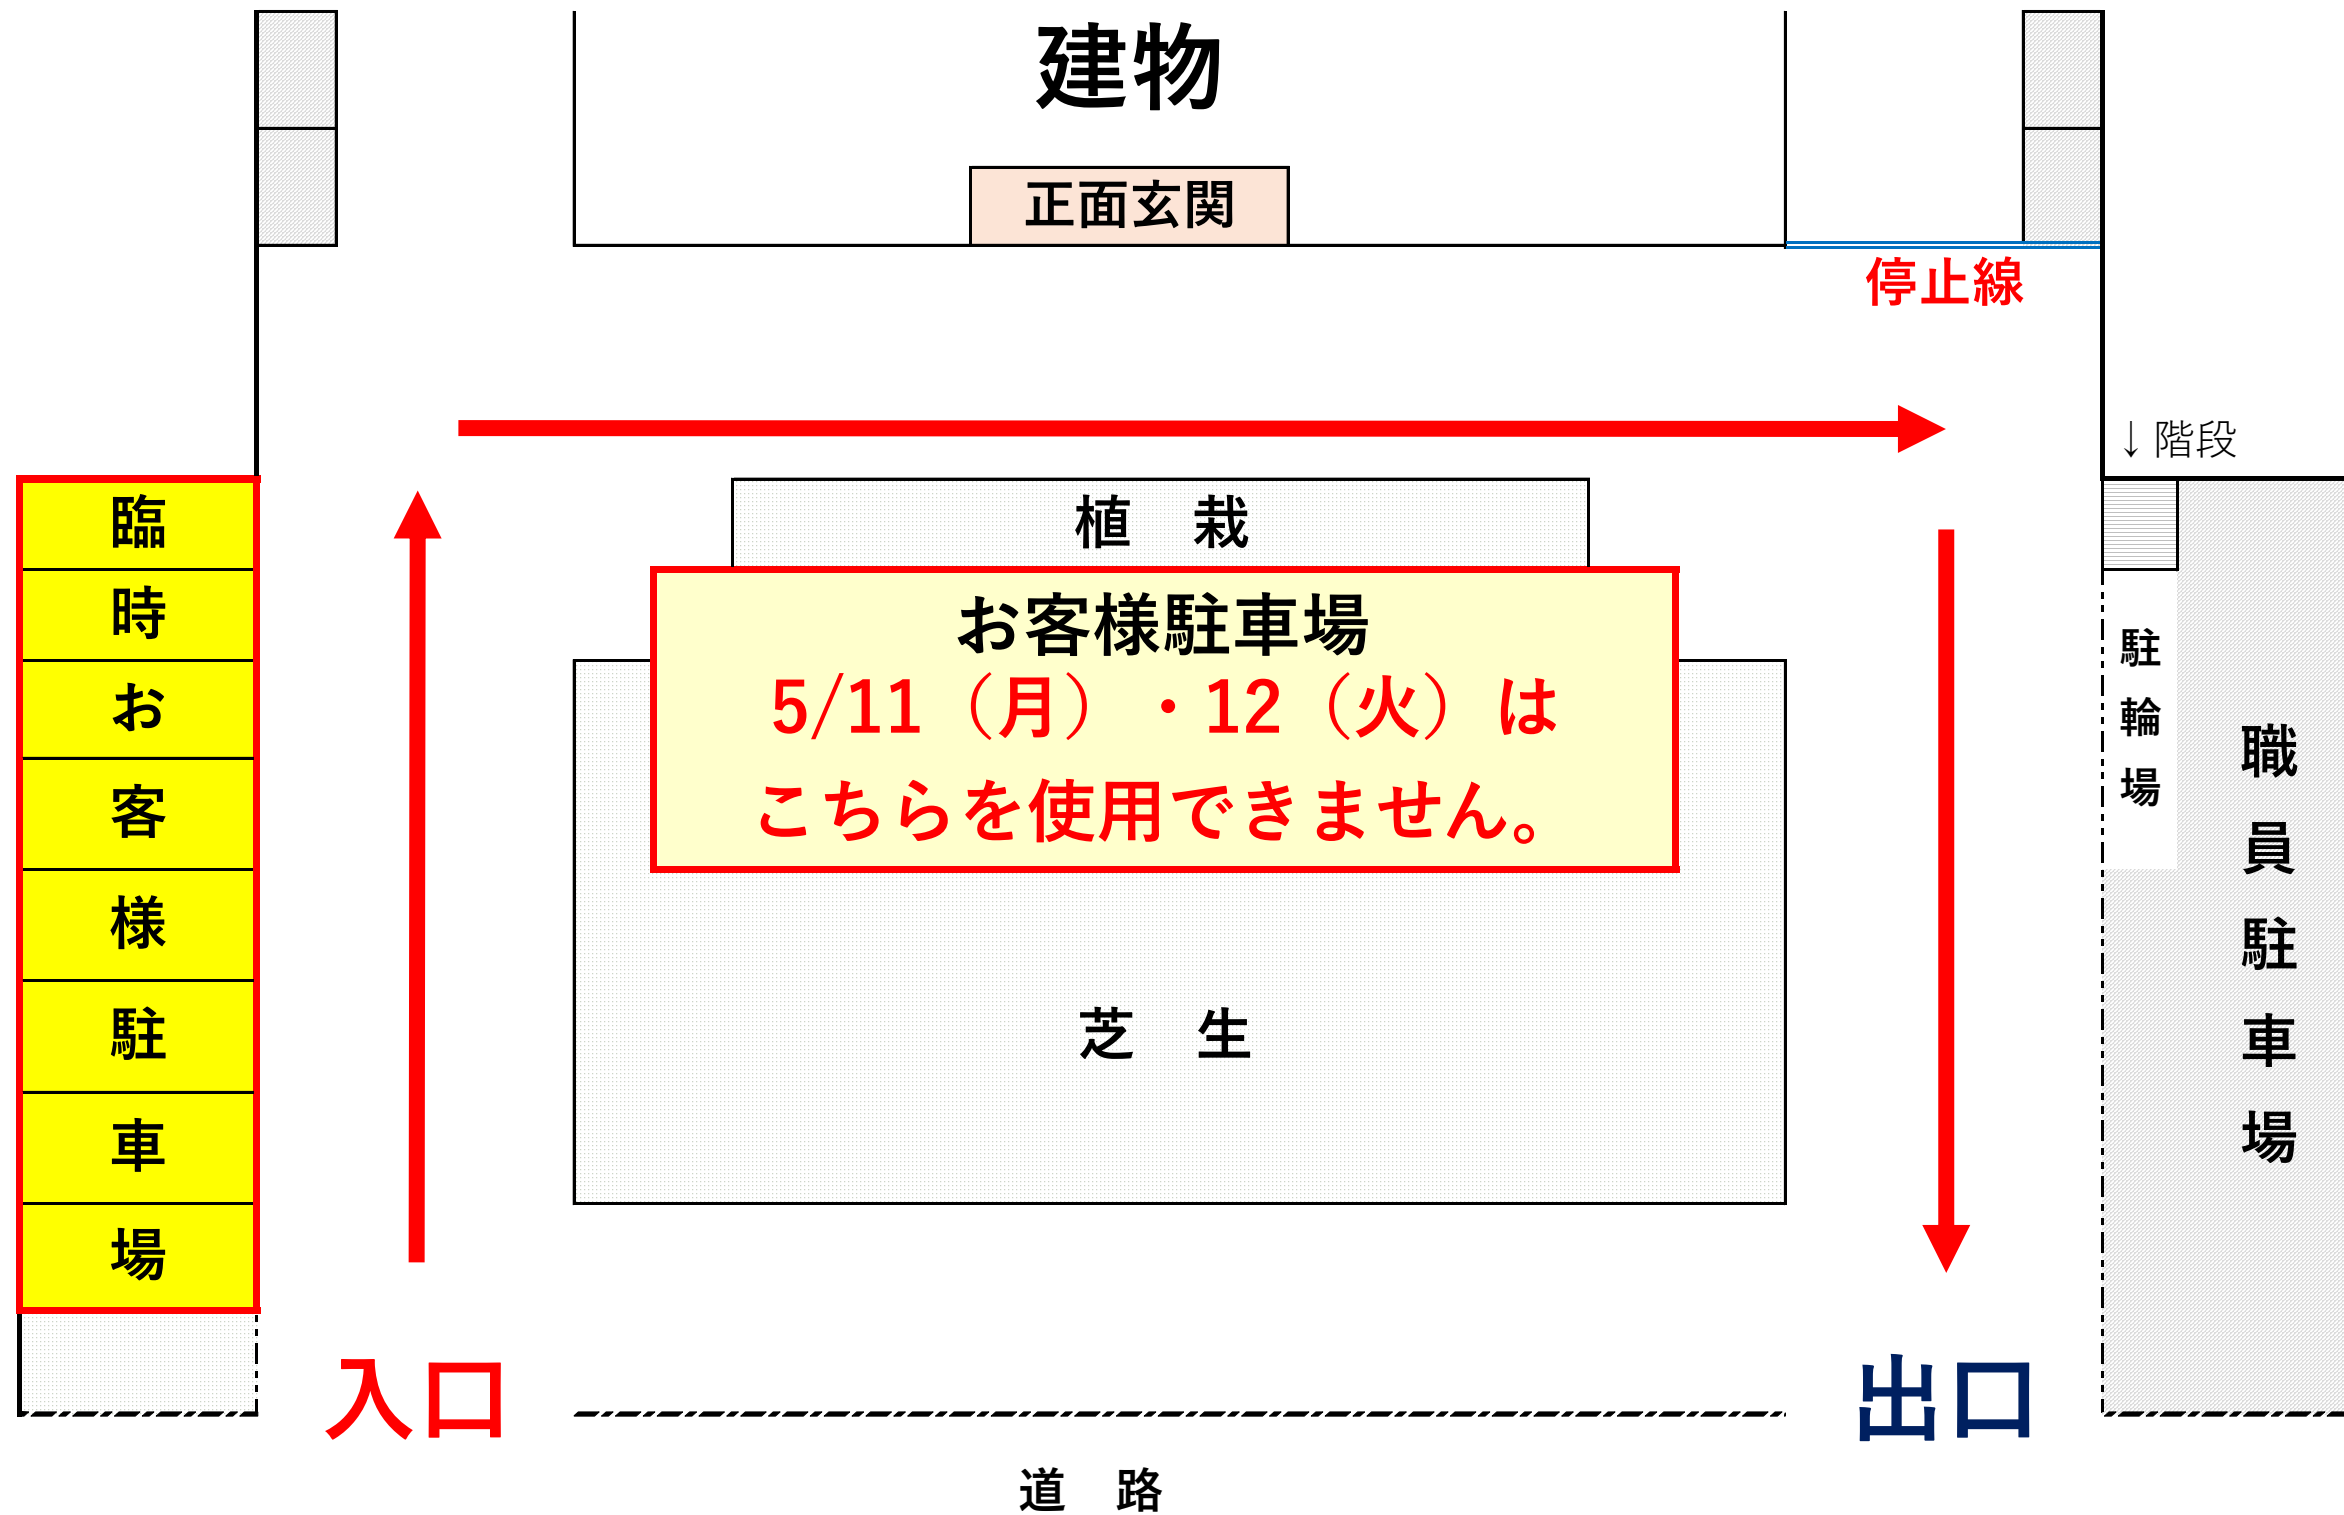

【施設敷地内略図】

※5/11 (月)・12 (火) は、従来のお客様駐車場を終日使用できません。

黄色の「臨時お客様駐車場」の場所に駐車してください。